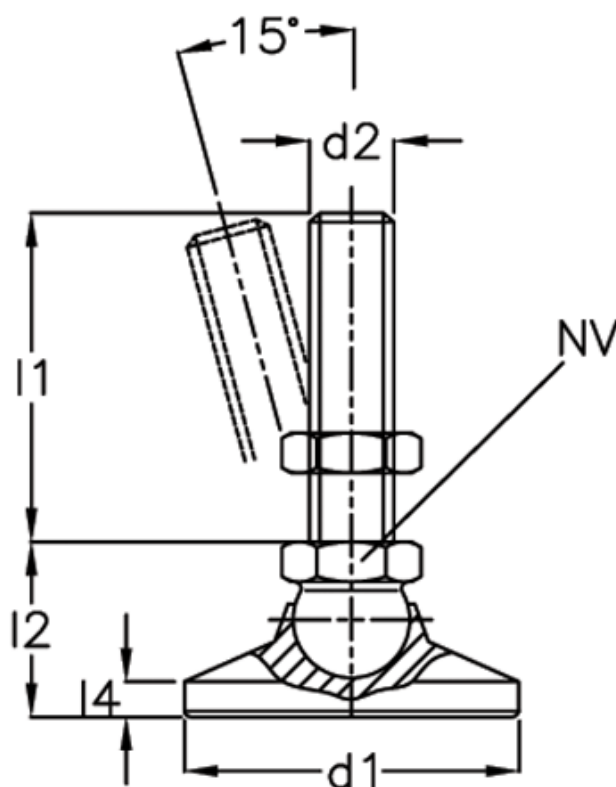

Varenummer: 20343240M1280KRE
Beskrivelse: E+G Drejeledsfod
GN 343.2-40-M12-80-KRE

Mål

$d_1 = 40$
 $d_2 = M12$
 $l_1 = 80$
 $l_2 = -$
 $l_3 = 27.5$
 $l_4 = -$
 $l_5 = 7.5$
 $NV = 17$

Statisk belastning = 30
Vægt i (g) = 190